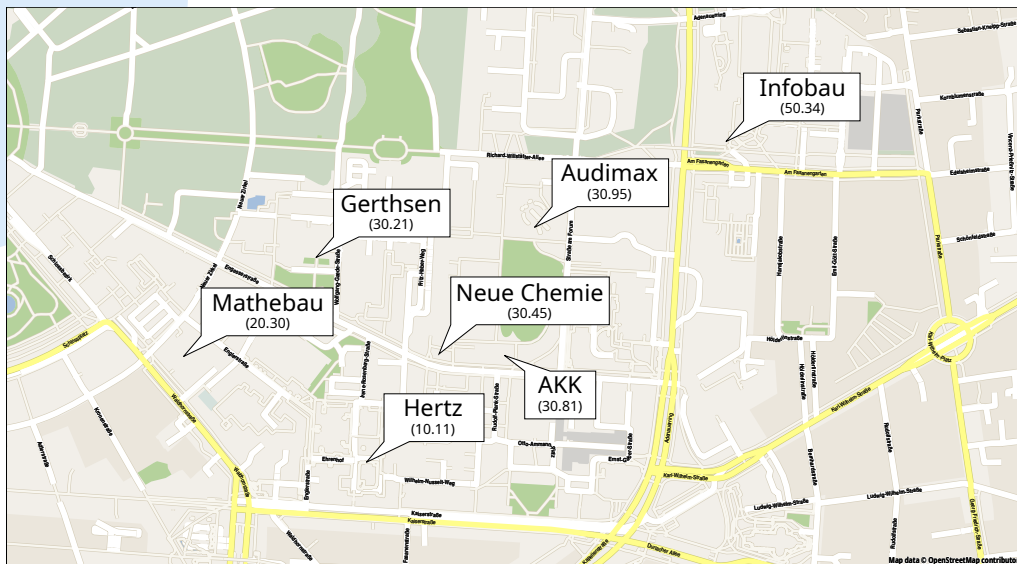

Checkliste

Hier ein paar Dinge, an die du denken solltest:

- ☐ Woche vom 17. Oktober bis zum 22. Oktober 2022 vormerken
- ☐ Aktuelle Informationen auf o-phase.com verfolgen
- ☐ An der Begrüßungsveranstaltung am 17. Oktober teilnehmen

In der O-Phase solltest du dabei haben:

- ☐ Schreibzeug
- ☐ KVV-Bescheinigung¹
- ☐ Etwas Geld für Verpflegung

Campusplan

Wichtiges

Das Info-Portal zur O-Phase
<https://o-phase.com>

E-Mail-Adresse für Fragen
kontakt@o-phase.com

Termine

Begrüßungsveranstaltung

17.10. (Mo.) um 09:00 Uhr
[Audimax](#)

Gruppenprogramm

17.10. (Mo.) bis 21.10. (Fr.)

Fachbereichsinformation

18.10. (Di.) um 14:00 Uhr
Mathe Bachelor
– [Neue Chemie](#)
Mathe Master
– [Infobau](#), Raum -102
Info Bachelor
– [Audimax](#)
Info Master
– [Infobau](#), Raum -101

Abschlussveranstaltung

21.10. (Fr.) um 11:30 Uhr
[Gerthsen-Hörsaal](#)

Mädelsbrunch

22.10. (Sa.) um 10:00 Uhr
Raum -1.011 im [Mathebau](#)

¹Mit der KVV-Bescheinigung kannst du in Verbindung mit deinem Studierendenausweis ab 18:00 Uhr und am Wochenende kostenlos im Gebiet des KVV mit ÖPNV fahren. Du kannst sie dir im Campus-Portal unter [Bescheinigungen](#) erzeugen. Sie gilt ausgedruckt und digital.